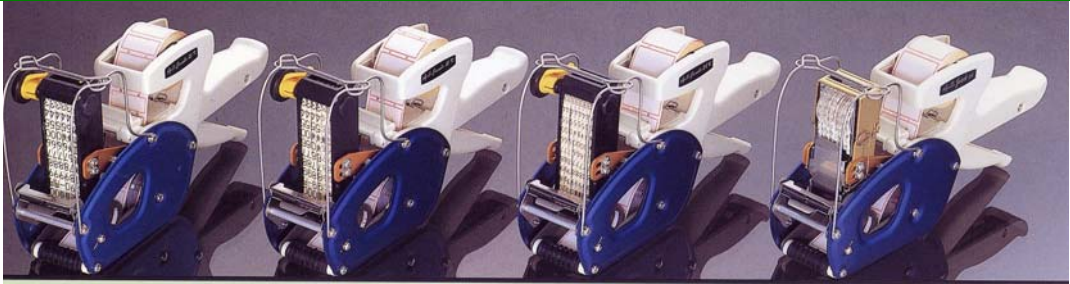

J用インクローラー ASSY

J用インクローラー

J用ラベル芯

J-15K型		J-18K型		J-24K型		J-24-C8型	
アポロ ジャンボ15・ジャンボ18・ジャンボ24用印字							
75N型 数字分類価格用		83D型 日付表示用		85A型 数字分類価格用		アポロ J24-C8用印字 C8型	
0	0	0	1	1	1	1	1
1	1	1	2	2	2	2	2
2	2	2	3	3	3	3	3
3	3	3	4	4	4	4	4
4	4	4	5	5	5	5	5
5	¥	¥	0	0	円	0	0
6	5	5	6	6	6	6	6
7	6	6	7	7	7	7	7
8	7	7	8	8	8	8	8
9	8	8	9	9	9	9	9
10	9	9	¥	-	0	0	0
11	¥	個	個	0	0	0	0
				9	-	9	-

アポロジャンボ 部品 最低出荷数

インクローラー調節レバー (左右組)		アーム ASSY		スプロケット		カッター	
貼着ローラー (軸受付)		反転板 ASSY {板バネ, ストップバ, アラケット付}		アンダーカバー		入口側ラベルガイド	

1JP00039	J用 インクローラー調節レバー	1ケ
1JP00008	J用 貼着ローラー	1個
1JP00011	J-18用 アームASSY	1ケ
1JP00026	J用 反転板 ASSY	1組
1JP00035	J用 スプロケット	1ケ
1JP00028	J用 アンダーカバー	1ケ
1JP00080	J用 カッターASSY	1ケ
1JP00015	J-18用 入口側ラベルガイド	1ケ