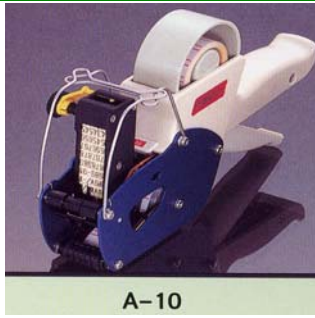

アポロベラー A-10

最低出荷数

A10インクローラー

A-10

D-5A型 5ケタ価格用		アポロ-10用印字 D-7N型 数字分類価格用		D-7D型 日付表示用	
1	1	0	9	0	0
2	2	1	0	1	1
3	3	2	1	2	2
4	4	3	2	3	3
5	5	4	3	4	4
6	6	5	4	5	5
7	7	6	5	6	6
8	8	7	6	7	7
9	9	8	7	8	8
0	0	9	8	9	9
1	1	0	9	0	0
2	2	1	0	1	1
3	3	2	1	2	2
4	4	3	2	3	3
5	5	4	3	4	4
6	6	5	4	5	5
7	7	6	5	6	6
8	8	7	6	7	7
9	9	8	7	8	8
0	0	9	8	9	9

1TP00001	A-10用 インクローラー黒	1本
1TP00002	A-10用 インクローラー赤	1本
1A100D5A	アポロベラー A-10 D5A	1台
1A100D7D	アポロベラー A-10 D7D	1台
1A100D7N	アポロベラー A-10 D7N	1台

アポロベラー 部品 A-10

最低出荷数

1TP0005A	A-10用 ゴム印 5A	1個
1TP0007D	A-10用 ゴム印 7D	1個
1TP0007N	A-10用 ゴム印 7N	1個
1TP00016	A-10用 貼着ローラー	1ケ
1TP00005	A-10用 ラベルケース	1個
1TP00017	A-10用 カッター	1ケ
1TP00010	A-10用 出口側ガイド	1ケ
1TP00028	A-10用 アンダーカバー	1ケ
1TP00023	A-10用 側板	1組